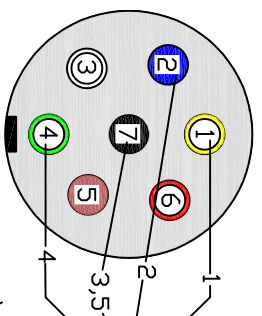

7-PIN ISO 1724
TRAILER CONNECTOR
(TOWING VEHICLE SIDE)

VANSTER = STRÖM PÅ 1
MITTEN = STRÖM PÅ 2
HÄGER = INGEN STRÖM
ALLTID STRÖM PÅ LED